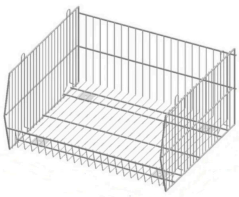

五金

CB-B1斜口籃1.5尺(不能鎖輪子)

型號:CB-B1

規格:L445xW530xH300mm

長度:445

寬度:530

高度:300

荷重:10kg

顏色:白色

#斜口籃 #置物籃

NT$350元

詳情

717