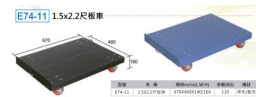

E74-11板車-1.5x2.2尺

型號:E74-11-BK

規格:L670xW460xH160mm

長度:670

寬度:460

高度:160

荷重:120kg

顏色:黑色

配件:附3"輪

#烏龜車 #忍者龜 #平台車 #平板車 #小烏龜

NT$請詢價元

詳情

192