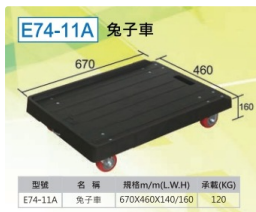

E74-11A兔子車

型號:E74-11A

規格:L670xW460xH160mm

長度:670

寬度:460

高度:160

荷重:120kg

顏色:黑色

配件:附3"輪

#烏龜車 #忍者龜 #平台車 #平板車 #小烏龜

NT$790元

詳情

191