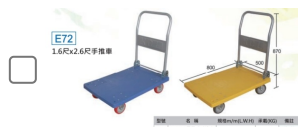

E72手推車-1.6x2.6尺

型號:E72-BL

規格:L800xW500xH870mm

長度:800

寬度:500

高度:870

荷重:200kg

顏色:藍色

配件:附5"輪

[#手推車](#) [#推車](#) [#摺疊推車](#)

NT$請詢價元