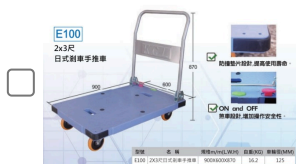

E100日式煞車手推車-2x3尺

型號:E100

規格:L900xW600xH870mm

長度:900

寬度:600

高度:870

荷重:300kg

顏色:藍色

配件:附5"輪

#手推車 #推車 #摺疊推車

NT$請詢價元

詳情

362