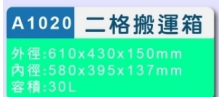

## A1020-B二格搬運箱

型號:A1020-B

規格:L630xW430xH150mm

長度:630

寬度:430

高度:150

容量:30

顏色:藍色