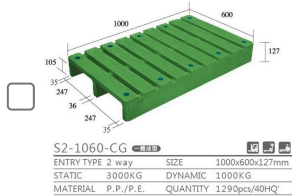

S2-1060-CG塑膠棧板

型號:S2-1060-CG

規格:L1000xW600xH127mm

長度:1000

寬度:600

高度:127

荷重:靜荷重:3噸/動荷重:1噸

顏色:綠色

#棧板 #塑膠棧板

NT$990元