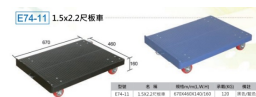

E74-11板車-1.5x2.2尺

型號:E74-11-BL

規格:L670xW460xH160mm

長度:670

寬度:460

高度:160

荷重:120kg

顏色:藍色

配件:附3"輪

#烏龜車 #忍者龜 #平台車 #平板車 #小烏龜

NT$請詢價元

詳情

193