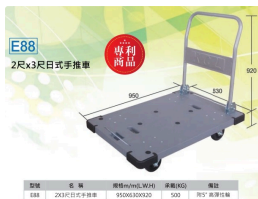

E88日式手推車-2x3尺

型號:E88

規格:L950xW630xH920mm

長度:950

寬度:630

高度:920

荷重:500kg

顏色:灰色

配件:附5"高彈性輪

[#手推車](#) [#推車](#) [#摺疊推車](#)

NT$3,100元

詳情

354

E89日式手推車-2x4尺

型號:E89

規格:L920xW1200xH600mm

長度:920

寬度:1200

高度:600

荷重:500kg

顏色:灰色

配件:附6"高彈性輪

[#手推車](#) [#推車](#) [#摺疊推車](#)

NT$3,940元

詳情

355