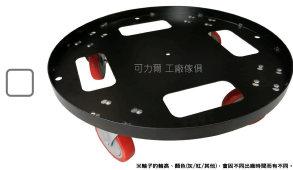

#烏龜車 #忍者龜 #平台車 #平板車 #小烏龜

NT$2,700元

詳情

208