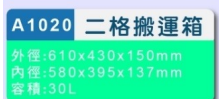

## A1020-G二格搬運箱

型號:A1020-G

規格:L630xW430xH150mm

長度:630

寬度:430

高度:150

容量:30

顏色:綠色