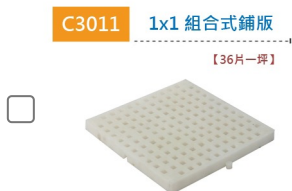

塑膠鋪板

C3011-G組合式鋪板1x1-訂製品

型號:C3011-G

規格:L300xW300xH28mm

長度:300

寬度:300

高度:28

顏色:綠色

#鋪板 #塑膠鋪板 #塑膠板

NT$請詢價元