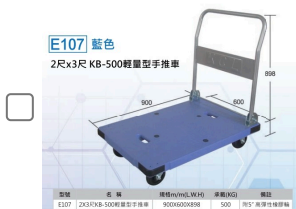

E73手推車

型號:E73-YL

規格:L900xW600xH870mm

長度:900

寬度:600

高度:870

荷重:300kg

顏色:黃色

配件:附5"輪

#手推車 #推車 #摺疊推車

NT$2,200元

詳情

350

E73手推車

型號:E73-BK

規格:L900xW600xH870mm

長度:900

寬度:600

高度:870

荷重:300kg

顏色:黑色

配件:附5"輪

#手推車 #推車 #摺疊推車

NT$2,200元

詳情

351

E106輕量型手推車(KB-500)-2x3尺

型號:E106

規格:L900xW600xH898mm

長度:900

寬度:600

高度:898

荷重:500kg

顏色:黑色

配件:附5"高彈性橡膠輪

#手推車 #推車 #摺疊推車

NT$2,660元

詳情

352

E107輕量型手推車(KB-500)-2x3尺

型號:E107

規格:L900xW600xH898mm

長度:900

寬度:600

高度:898

荷重:500kg

顏色:藍色

配件:附5"高彈性橡膠輪

#手推車 #推車 #摺疊推車

NT$2,790元

詳情

353