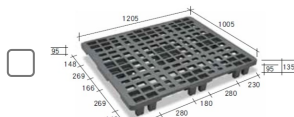

FCU-1210-GY 塑膠棧板

型號:FCU-1210-GY

規格:L1200xW1000xH130mm

長度:1200

寬度:1000

高度:130

荷重:靜荷重:3噸/動荷重:1噸

顏色:灰色

#棧板 #塑膠棧板

NT$1,360元

詳情

468