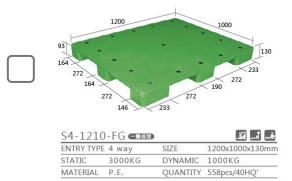

S4-1210-FG塑膠棧板

型號:S4-1210-FG

規格:L1200xW1000xH130mm

長度:1200

寬度:1000

高度:130

荷重:靜荷重:3噸/動荷重:1噸

顏色:綠色

#棧板 #塑膠棧板

NT$1,780元