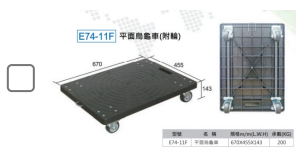

## E74-11F平面烏龜車

型號:E74-11F

規格:L670xW455xH143mm

長度:670

寬度:455

高度:143

荷重:200kg

顏色:黑色