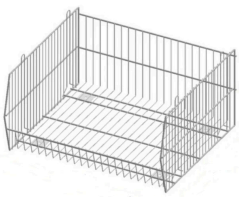

CB-B1-W斜口籃1.5尺(可裝輪子)

型號:CB-B1-W

規格:L445xW530xH300mm

長度:445

寬度:530

高度:300

顏色:白色

#斜口籃 #置物籃

NT$370元

詳情

718