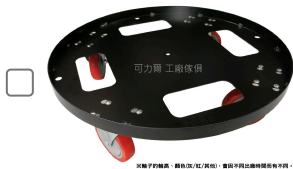

圓形小烏龜620x35-黑平光-5活動輪

型號:PCC-620-5A

規格:Ø620xH35mm

厚度:2.5mm

輪高:160mm

輪子底板孔與輪子底板孔徑:75X45mm

荷重:300kg

顏色:黑色

材質:鋼鐵

#烏龜車 #忍者龜 #平台車 #平板車 #小烏龜

NT$2,610元

詳情

207

圓形小烏龜620x35-黑平光-5"活煞輪

型號:PCC-620-5B

規格:Ø620xH35mm

厚度:2.5mm

輪高:160mm

輪子底板孔與輪子底板孔徑:75X45mm

荷重:300kg

顏色:黑色

材質:鋼鐵