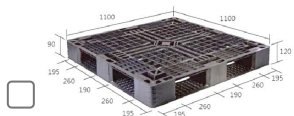

#棧板 #塑膠棧板

**NT\$900元**

詳情

465

D4-1111-CE	
ENTRY TYPE	4 way
SIZE	1100x1100x120mm
STATIC	1000KG
DYNAMIC	500KG
MATERIAL	P.P./P.E.
QUANTITY	380pcs/40HQ