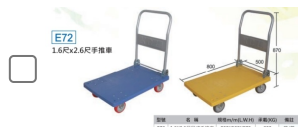

E72手推車-1.6x2.6尺

型號:E72-YL

規格:L800xW500xH870mm

長度:800

寬度:500

高度:870

荷重:200kg

顏色:黃色

配件:附5"輪

[#手推車](#) [#推車](#) [#摺疊推車](#)

NT$請詢價元