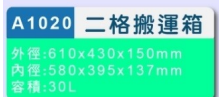

## A1020-Y二格搬運箱

型號:A1020-Y

規格:L630xW430xH150mm

長度:630

寬度:430

高度:150

容量:30

顏色:黃色