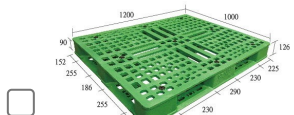

D4-1210-CG	
Model	4 Way
Size	1200x1000x126mm
Static	4000KG
Dynamic	1000KG
Material	P.P./P.E.
Quantity	311pcs/45HQ
	462pcs/40HQ

ECJ-1210 塑膠棧板

型號:ECJ-1210

規格:L1200xW1000xH135mm

長度:1200

寬度:1000

高度:135

荷重:靜荷重:0.8噸/動荷重:0.5噸

顏色:灰色

#棧板 #塑膠棧板

NT$860元

詳情

467