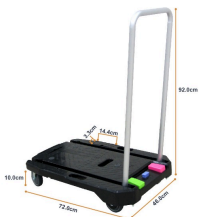

CC-101KB2多功能平台手推車(附煞車)

型號:CC-101KB2

規格:L720xW460xH920mm

長度:720

寬度:460

高度:920

層數:1

把手高度:920mm

輪高:100mm

輪子直徑:100mm

荷重:150kg

顏色:黑色

材質:表面為PP材質

[#手推車](#) [#推車](#) [#平台手推車](#) [#平台推車](#)

NT$4,690元

詳情

211

LSK-211G樹脂手推車

型號:LSK-211G

規格:L600xW400mm

長度:600

寬度:400

高度:775

層數:1

把手高度:775mm

輪高:100mm

輪子直徑:100mm

荷重:120kg

顏色:綠色

材質:表面為PP材質

[#手推車](#) [#推車](#) [#摺疊推車](#)

NT$2,760元

詳情

212

LSK-211R樹脂手推車

型號:LSK-211R

規格:L600xW400mm

長度:600

寬度:400

高度:775

層數:1

把手高度:775mm

輪高:100mm

輪子直徑:100mm

荷重:120kg

顏色:橘色

材質:表面為PP材質

[#手推車](#) [#推車](#) [#摺疊推車](#)

NT$2,760元

詳情

213