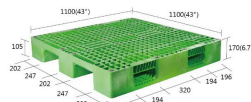

B-300電動升降手推車

型號:B-300

規格:L1030xW600xH290mm

長度:1030

寬度:600

高度:290

荷重:300kg

顏色:藍色

配件:附5"輪

[#手推車](#) [#推車](#) [#升降推車](#)

NT$請詢價元

詳情

461

滾輪組A-9支滾筒

型號:YZ1-111072501

規格:L900xW570xH88mm

長度:900

寬度:570

高度:88

顏色:銀色

配件:9支滾輪

[#滾輪](#) [#滾筒](#)

NT$請詢價元

詳情

462

滾輪組B-8支滾筒

型號:YZ1-111072502

規格:L860xW570xH88mm

長度:860

寬度:570

高度:88

顏色:銀色

配件:8支滾輪

[#滾輪](#) [#滾筒](#)

NT$請詢價元

詳情

463

塑膠棧板

A4-1111-CX塑膠棧板

型號:A4-1111-CX

規格:L1100xW1100xH170mm

長度:1100

寬度:1100

高度:170

荷重:靜荷重:4噸/動荷重:1噸

顏色:綠色

[#棧板](#) [#塑膠棧板](#)

NT$2,300元

詳情

464