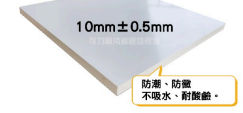

美耐皿木芯板40mm

型號:BOARD-0006

厚度:40

顏色:3401H古胡桃木

#美耐皿木芯板 #木芯板 #木芯板貼美耐皿 #古胡桃木木芯板 #古胡桃木 #3401H #3401H古胡桃木

詳情

Line諮詢 @K888

04-25321928

NT$請詢價元 (含稅)

6

PVC發泡板