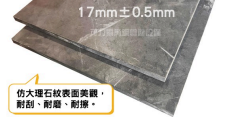

仿大理石紋木芯板

大理石貼皮木芯板17mm

型號:BOARD-0005

厚度:17

顏色:K6359M大理石紋

#美耐皿木芯板 #木芯板 #木芯板貼美耐皿 #大理石紋木芯板 #大理石紋 #K6359M #K6359M大理石紋

詳情

Line諮詢 @K888

04-25321928

NT$請詢價元 (含稅)

5

美耐皿木芯板

美耐皿木芯板40mm

型號:BOARD-0006

厚度:40

顏色:3401H古胡桃木

#美耐皿木芯板 #木芯板 #木芯板貼美耐皿 #古胡桃木木芯板 #古胡桃木 #3401H #3401H古胡桃木

詳情

Line諮詢 @K888

04-25321928

NT$請詢價元 (含稅)

6

PVC發泡板

PVC發泡板10mm

型號:BOARD-0007

厚度:10

顏色:白色

#PVC板 #發泡板 #PVC發泡板

詳情

Line諮詢 @K888

04-25321928

NT$請詢價元 (含稅)

7

OSB板

OSB板9.5mm

型號:BOARD-0008

厚度:9.5

顏色:木紋

#OSB板 #OSB

詳情

Line諮詢 @K888

04-25321928

NT$請詢價元 (含稅)

8

排水板

排水板30mm

型號:BOARD-0009

厚度:30

顏色:綠色/白色

#排水板 #塑膠排水板

詳情

Line諮詢 @K888

04-25321928

NT$請詢價元 (含稅)

9

鍍鋅壓邊板

鍍鋅壓邊板1.2mm

型號:BOARD-0010

厚度:1.2

顏色:銀色

#鍍鋅壓邊板 #壓邊板 #鋁壓邊板

詳情

Line諮詢 @K888

04-25321928

NT$請詢價元 (含稅)

10