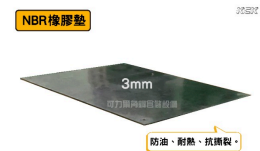

### 不鏽鋼壓邊板1.2mm

型號:BOARD-0011  
厚度:1.2  
顏色:銀色  
材質:SUS304

#不鏽鋼壓邊板 #白鐵壓邊板 #SUS壓邊板 #SUS304壓邊板

**NT\$請詢價元 (含稅)**

詳情

Line諮詢 @K888

04-25321928

11

### 不鏽鋼直條網(外框6mm)

型號:BOARD-0012  
厚度:8.5±0.5 (外框直徑+內框直徑)  
顏色:銀色  
材質:SUS304

#直條網 #不鏽鋼直條網 #SUS直條網 #SUS304直條網 #白鐵直條網

**NT\$請詢價元 (含稅)**

詳情

Line諮詢 @K888

04-25321928

12