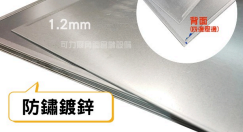

排水板30mm

型號:BOARD-0009

厚度:30

顏色:綠色/白色

#排水板 #塑膠排水板

詳情

Line諮詢 @K888

04-25321928

NT$請詢價元 (含稅)

9

鍍鋅壓邊板