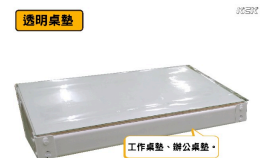

### NBR橡膠墊3mm

型號:BOARD-0013  
厚度:3  
顏色:黑色

#橡膠墊 #NBR #NBR橡膠墊 #耐油板 #全耐油橡膠墊

**NT\$請詢價元 (含稅)**

詳情

Line諮詢 @K888

04-25321928

13