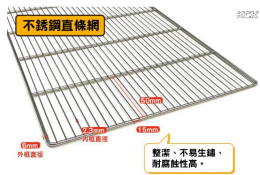

### 不鏽鋼壓邊板1.2mm

型號:BOARD-0011  
厚度:1.2  
顏色:銀色  
材質:SUS304

#不鏽鋼壓邊板 #白鐵壓邊板 #SUS壓邊板 #SUS304壓邊板

**NT\$請詢價元 (含稅)**

詳情

Line諮詢 @K888

04-25321928

11