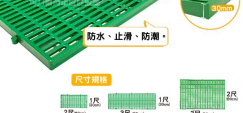

OSB板9.5mm

型號:BOARD-0008

厚度:9.5

顏色:木紋

#OSB板 #OSB

詳情

Line諮詢 @K888

04-25321928

NT$請詢價元 (含稅)

8

排水板