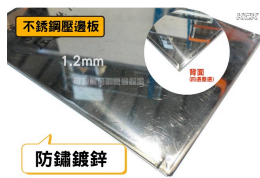

不鏽鋼壓邊板1.2mm

型號:BOARD-0011
厚度:1.2
顏色:銀色
材質:SUS304

#不鏽鋼壓邊板 #白鐵壓邊板 #SUS壓邊板 #SUS304壓邊板

NT$請詢價元 (含稅)

詳情

Line諮詢 @K888

04-25321928

11